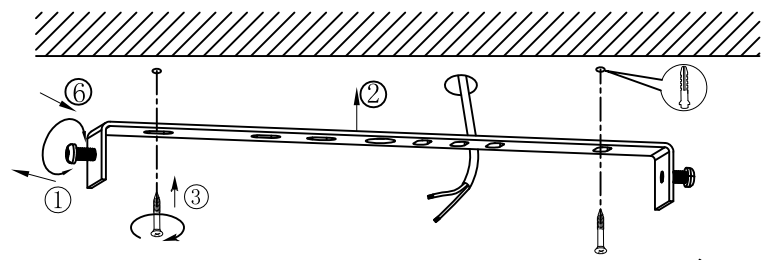

**B**

BLA94489

A5印制

		<b>东莞东进照明有限公司</b>		名称	2015-106B 两头LED吸顶灯
绘图	李平松			货号	94489
校对				通用	
检查		版次	V:1.0	货号	
审核		日期	20150422		