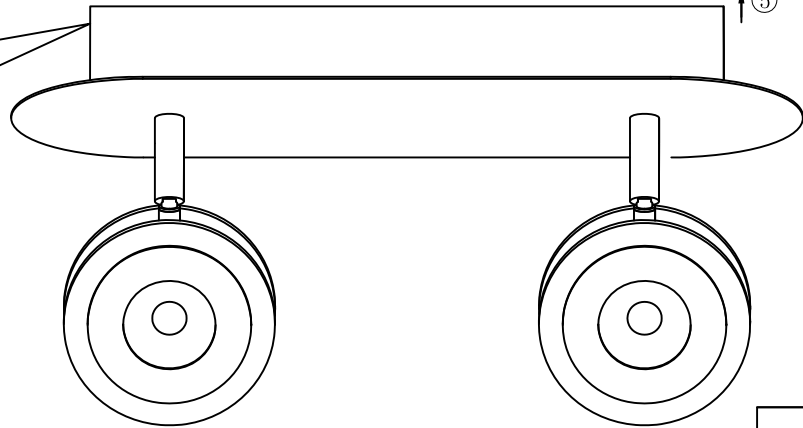

**B**

BLA94489

A5印制

		<b>东莞东进照明有限公司</b>		名称	2015-106B 两头LED吸顶灯
绘图	李平松			货号	94489
校对				通用	
检查		版次	V:1.0	货号	
审核		日期	20150422		