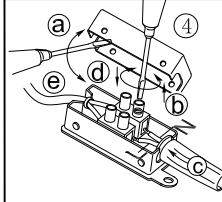

**B**

BLA94489

A5印制

		<b>东莞东进照明有限公司</b>		名称	2015-106B 两头LED吸顶灯
绘图	李平松			货号	94489
校对				通用	
检查		版次	V:1.0	货号	
审核		日期	20150422		